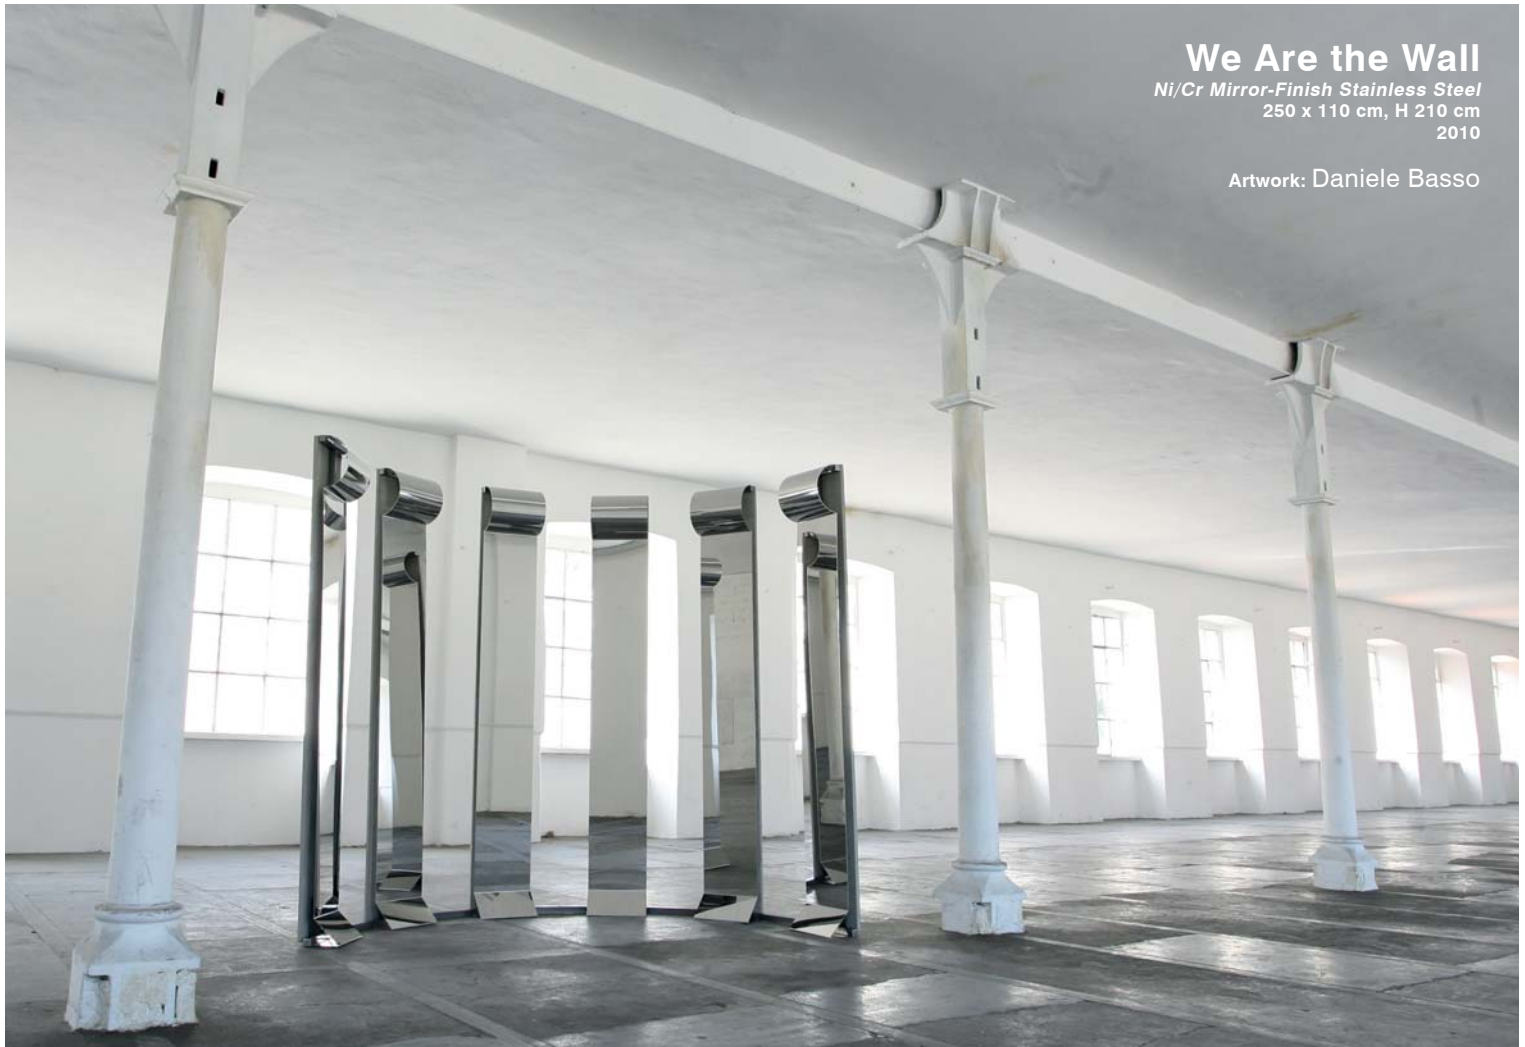

We Are the Wall

Ni/Cr Mirror-Finish Stainless Steel
250 x 110 cm, H 210 cm
2010

Artwork: Daniele Basso

Installation:

We Are the Wall

49th edition of Salone Internazionale del Mobile - Milan

Alto, sorvegliato e grigio il muro di Berlino è simbolo e forma universale delle divisioni. Un limite invalicabile, di fronte ad esso siamo in trappola. Ma lo specchio "DieMauer" di GlocalDesign coinvolge chi vi si trova di fronte, dialogandone con la coscienza, e suggerisce che siamo noi il nostro stesso limite. Si apre un varco metaforico verso i nostri sogni che ci invita a superare i nostri limiti. A riflettere su pregiudizi e consuetudini. A sovvertire regole e convinzioni obsolete od errate. A prendere coscienza che l'umanità siamo noi e che l'esperienza individuale diventa universale. Il muro siamo noi.

(Daniele Basso - 13 aprile 2010)

Tall and grey, under high surveillance, the Berlin Wall is the symbol and the universal form of division. We feel trapped in front of this insurmountable limit. But the mirror "DieMauer" by GlocalDesign emotionally involves those who stand before it, starts interacting with our conscience and whispers that we are our own limit. The way towards our dreams is metaphorically opened. We are invited to overcome our limits, ponder on prejudices and habits, subvert obsolete or wrong rules and opinions, and become aware that we are the mankind and that individual experiences are actually universal. We are the wall.