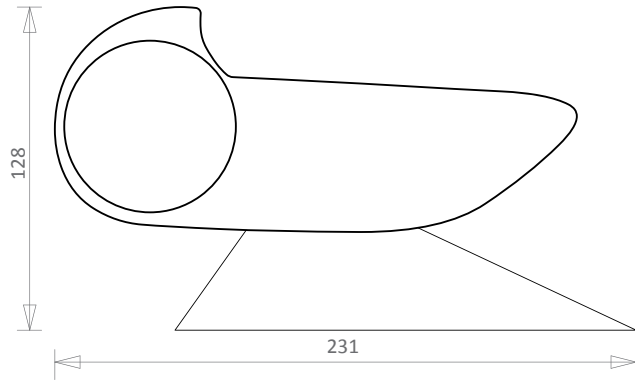

NEW OWNERS FERRARI
ART PRESENT
YEAR 2016

Artist Daniele Basso
- CONFIDENTIAL -

488 GTB **488 SPIDER**

California T

F12 berlinetta

PROPOSTA A

Base: metallo nero opaco
Incisione laser o serigrafia
Firma a mano sul retro

PROPOSTA A

Base: metallo nero opaco
Incisione laser o serigrafia
Firma a mano sul retro

PROPOSTA A

Base: metallo nero opaco
Incisione laser o serigrafia
Firma a mano sul retro