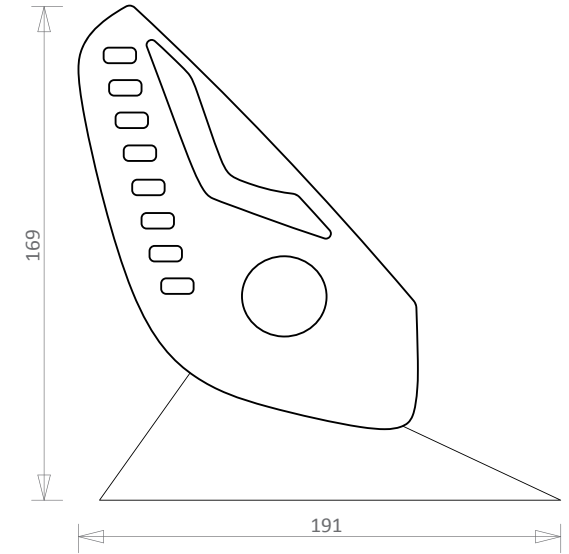

NEW OWNERS FERRARI
ART PRESENT
YEAR 2016

Artist Daniele Basso
- CONFIDENTIAL -

488 GTB **488 SPIDER**

California T

F12 berlinetta

PROPOSTA A

Base: metallo nero opaco
Incisione laser o serigrafia
Firma a mano sul retro

PROPOSTA A

Base: metallo nero opaco
Incisione laser o serigrafia
Firma a mano sul retro

PROPOSTA A

Base: metallo nero opaco
Incisione laser o serigrafia
Firma a mano sul retro