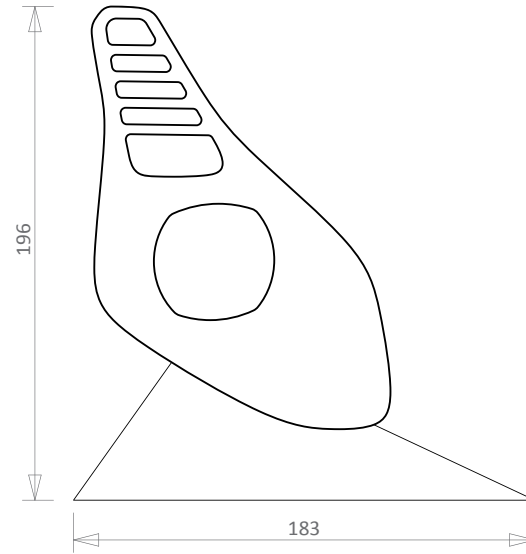

NEW OWNERS FERRARI
ART PRESENT
YEAR 2016

Artist Daniele Basso
- CONFIDENTIAL -

488 GTB **488 SPIDER**

California T

F12 berlinetta

PROPOSTA A

Base: metallo nero opaco
Incisione laser o serigrafia
Firma a mano sul retro

PROPOSTA A

Base: metallo nero opaco
Incisione laser o serigrafia
Firma a mano sul retro

PROPOSTA A

Base: metallo nero opaco
Incisione laser o serigrafia
Firma a mano sul retro