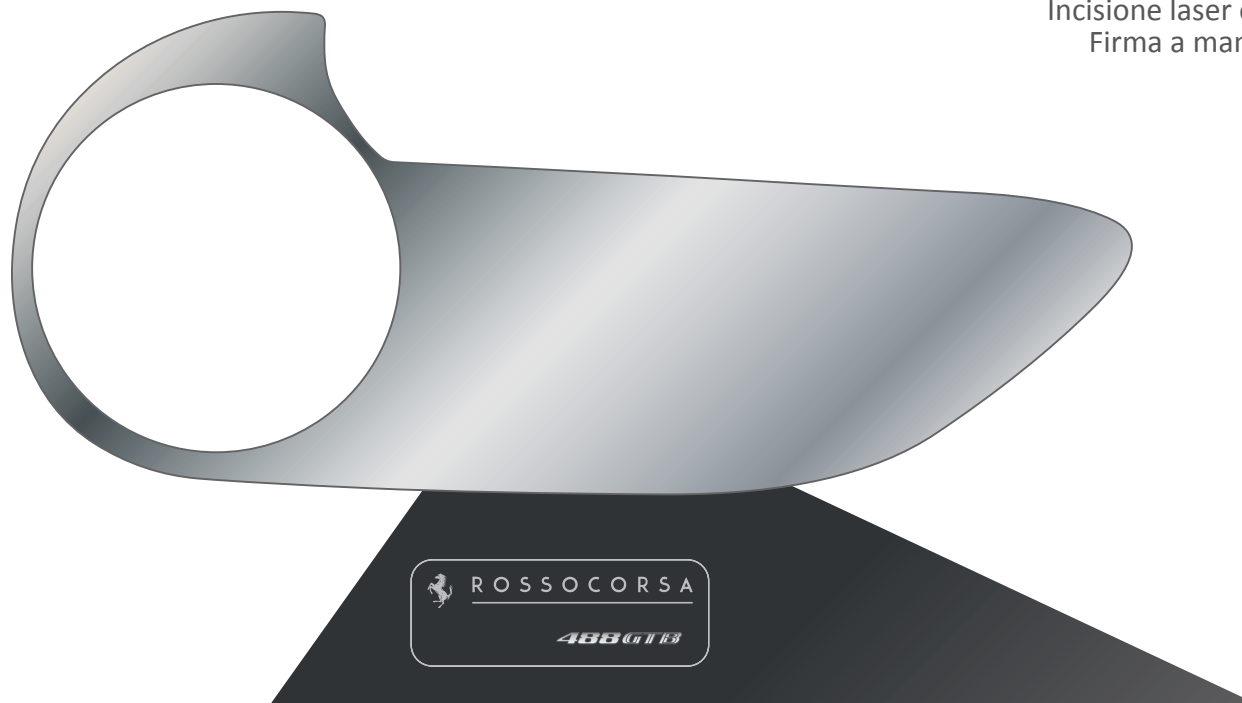

NEW OWNERS FERRARI
ART PRESENT
YEAR 2016

Artist Daniele Basso
- CONFIDENTIAL -

488 GTB **488 SPIDER**

California T

F12 berlinetta

PROPOSTA A

Base: metallo nero opaco
Incisione laser o serigrafia
Firma a mano sul retro

PROPOSTA A

Base: metallo nero opaco
Incisione laser o serigrafia
Firma a mano sul retro

PROPOSTA A

Base: metallo nero opaco
Incisione laser o serigrafia
Firma a mano sul retro